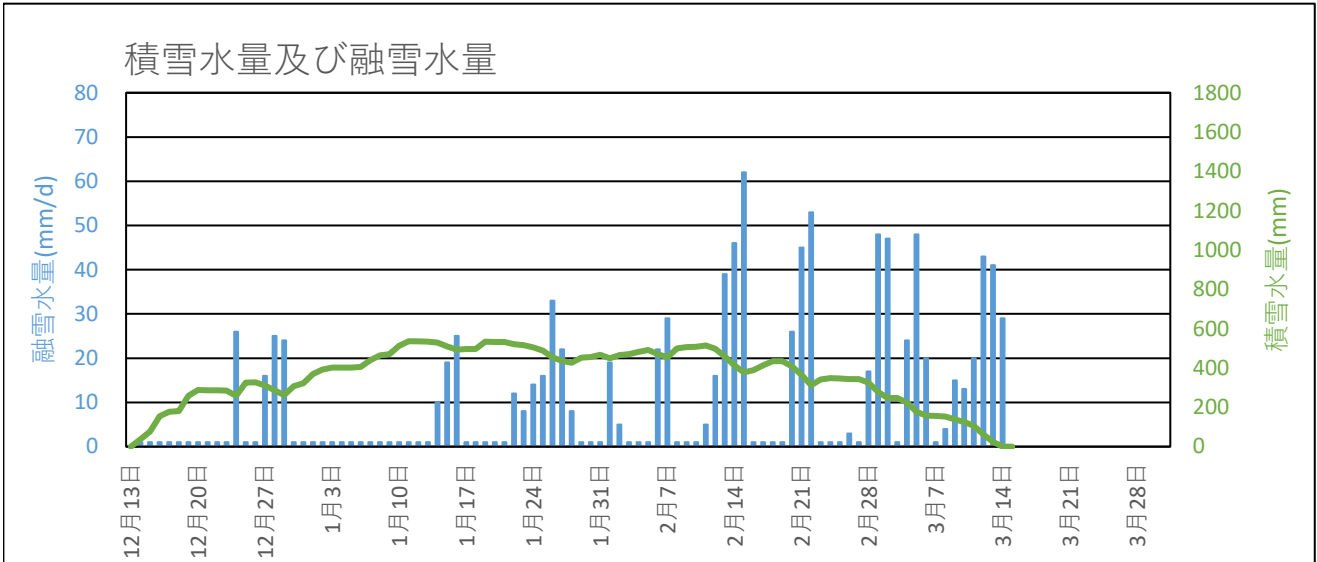

関山 2020年12月～2021年3月の融雪解析グラフ

## 関山 2020年12月～2021年3月の融雪解析データ

年月日	アメダスデータ			積雪水量及び融雪水量		雪崩安定度SI	
	降水量 (mm/d)	平均気温 (°C)	積雪深 (cm)	積雪水量 (mm)	融雪水量 (mm/d)	表層崩雪	全層崩雪
2020年12月13日	11.5	3.2	0	0	0		
2020年12月14日	25.5	0.3	24	38	1		
2020年12月15日	26.0	-1.2	51	76	1		
2020年12月16日	52.5	-1.9	97	154	1		
2020年12月17日	16.5	-1.9	97	178	1		
2020年12月18日	3.0	0.6	91	181	1		
2020年12月19日	52.5	-1.0	123	259	1		
2020年12月20日	20.0	-1.6	126	288	1		
2020年12月21日	0.0	-0.6	124	287	1		
2020年12月22日	0.0	1.4	105	286	1		
2020年12月23日	0.0	3.8	94	285	1		
2020年12月24日	0.0	5.5	84	259	26		
2020年12月25日	45.5	0.1	122	326	1	0.20	
2020年12月26日	1.5	1.0	120	327	1	0.30	
2020年12月27日	0.0	3.6	95	311	16		
2020年12月28日	0.0	4.8	82	286	25		
2020年12月29日	0.0	4.6	71	262	24		
2020年12月30日	30.5	1.1	99	307	1	0.30	
2020年12月31日	11.5	-3.7	105	322	1	0.30	
2021年01月01日	31.5	-2.1	146	369	1	0.30	
2021年01月02日	16.5	-1.9	154	392	1	0.30	
2021年01月03日	7.0	-2.1	158	402	1	0.40	
2021年01月04日	1.0	-0.3	147	402	1	0.50	
2021年01月05日	0.5	1.1	133	402	1		
2021年01月06日	3.0	-0.3	128	406	1		
2021年01月07日	23.5	-0.9	150	440	1	0.40	
2021年01月08日	17.0	-4.3	161	464	1	0.40	
2021年01月09日	4.5	-4.0	160	470	1	0.50	
2021年01月10日	28.5	-3.5	201	512	1	0.30	
2021年01月11日	16.5	-2.1	218	536	1	0.30	
2021年01月12日	0.0	0.6	195	535	1		
2021年01月13日	0.5	1.4	180	534	1		
2021年01月14日	5.0	3.0	164	529	10		
2021年01月15日	0.0	3.7	147	510	19		