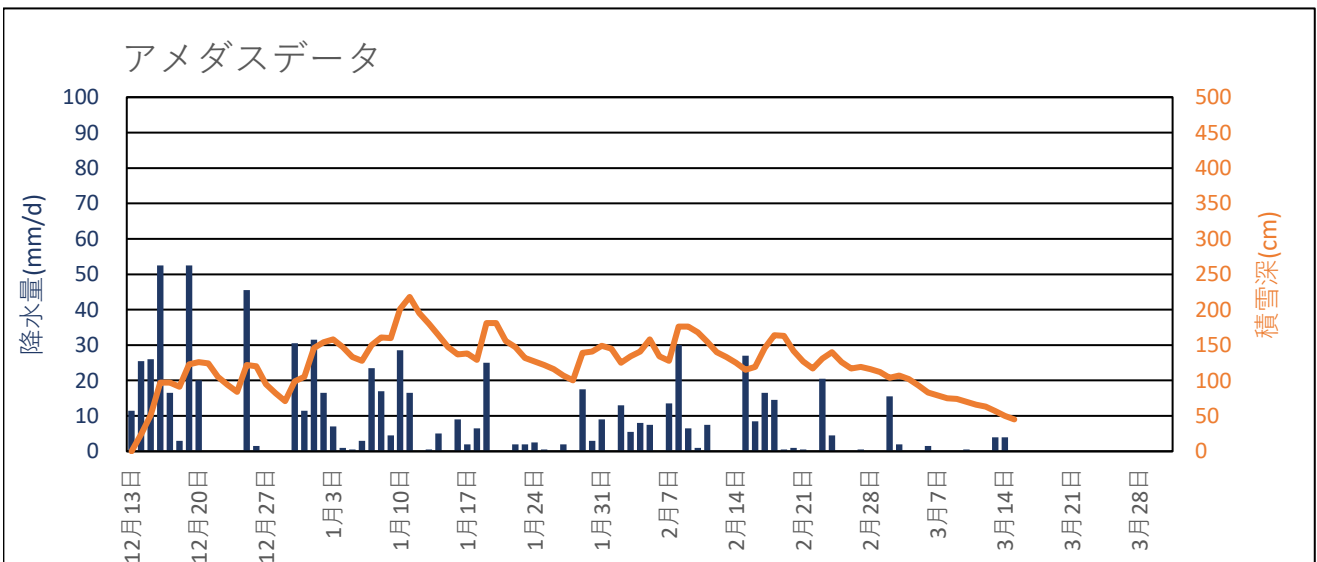

関山 2020年12月～2021年3月の融雪解析グラフ

## 関山 2020年12月～2021年3月の融雪解析データ

年月日	アメダスデータ			積雪水量及び融雪水量		雪崩安定度SI	
	降水量 (mm/d)	平均気温 (°C)	積雪深 (cm)	積雪水量 (mm)	融雪水量 (mm/d)	表層崩雪	全層崩雪
2020年12月13日	11.5	3.2	0	0	0		
2020年12月14日	25.5	0.3	24	38	1		
2020年12月15日	26.0	-1.2	51	76	1		
2020年12月16日	52.5	-1.9	97	154	1		
2020年12月17日	16.5	-1.9	97	178	1		
2020年12月18日	3.0	0.6	91	181	1		
2020年12月19日	52.5	-1.0	123	259	1		
2020年12月20日	20.0	-1.6	126	288	1		
2020年12月21日	0.0	-0.6	124	287	1		
2020年12月22日	0.0	1.4	105	286	1		
2020年12月23日	0.0	3.8	94	285	1		
2020年12月24日	0.0	5.5	84	259	26		
2020年12月25日	45.5	0.1	122	326	1	0.20	
2020年12月26日	1.5	1.0	120	327	1	0.30	
2020年12月27日	0.0	3.6	95	311	16		
2020年12月28日	0.0	4.8	82	286	25		
2020年12月29日	0.0	4.6	71	262	24		
2020年12月30日	30.5	1.1	99	307	1	0.30	
2020年12月31日	11.5	-3.7	105	322	1	0.30	
2021年01月01日	31.5	-2.1	146	369	1	0.30	
2021年01月02日	16.5	-1.9	154	392	1	0.30	
2021年01月03日	7.0	-2.1	158	402	1	0.40	
2021年01月04日	1.0	-0.3	147	402	1	0.50	
2021年01月05日	0.5	1.1	133	402	1		
2021年01月06日	3.0	-0.3	128	406	1		
2021年01月07日	23.5	-0.9	150	440	1	0.40	
2021年01月08日	17.0	-4.3	161	464	1	0.40	
2021年01月09日	4.5	-4.0	160	470	1	0.50	
2021年01月10日	28.5	-3.5	201	512	1	0.30	
2021年01月11日	16.5	-2.1	218	536	1	0.30	
2021年01月12日	0.0	0.6	195	535	1		
2021年01月13日	0.5	1.4	180	534	1		
2021年01月14日	5.0	3.0	164	529	10		
2021年01月15日	0.0	3.7	147	510	19		