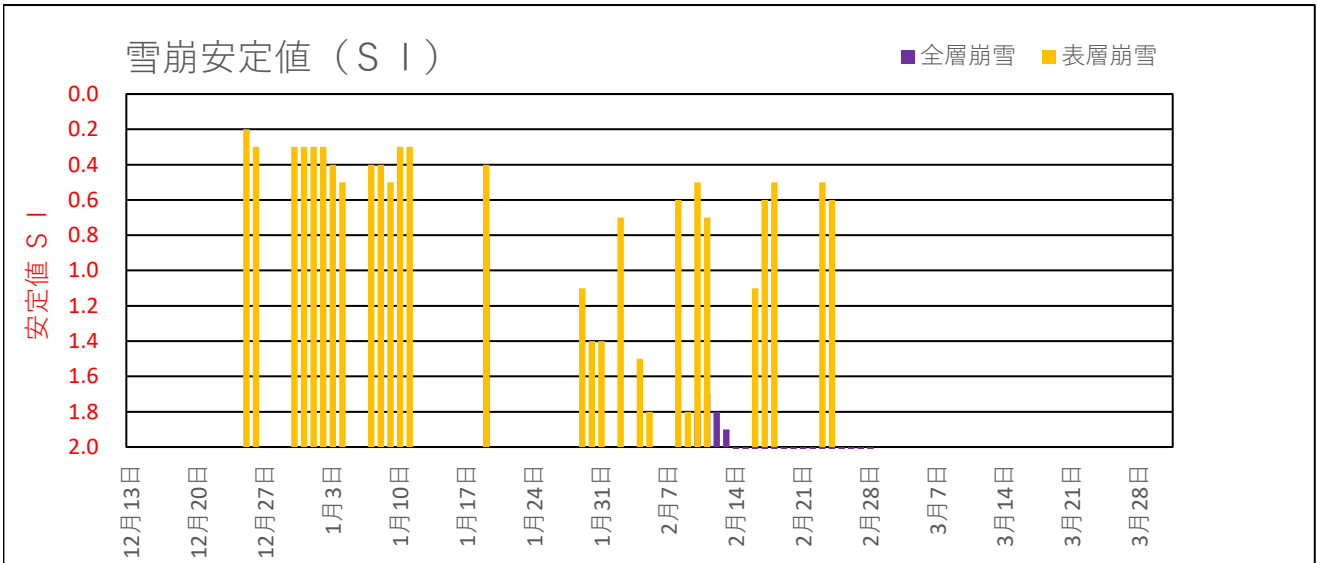

関山 2020年12月～2021年3月の融雪解析グラフ

## 関山 2020年12月～2021年3月の融雪解析データ

年月日	アメダスデータ			積雪水量及び融雪水量		雪崩安定度SI	
	降水量 (mm/d)	平均気温 (°C)	積雪深 (cm)	積雪水量 (mm)	融雪水量 (mm/d)	表層崩雪	全層崩雪
2020年12月13日	11.5	3.2	0	0	0		
2020年12月14日	25.5	0.3	24	38	1		
2020年12月15日	26.0	-1.2	51	76	1		
2020年12月16日	52.5	-1.9	97	154	1		
2020年12月17日	16.5	-1.9	97	178	1		
2020年12月18日	3.0	0.6	91	181	1		
2020年12月19日	52.5	-1.0	123	259	1		
2020年12月20日	20.0	-1.6	126	288	1		
2020年12月21日	0.0	-0.6	124	287	1		
2020年12月22日	0.0	1.4	105	286	1		
2020年12月23日	0.0	3.8	94	285	1		
2020年12月24日	0.0	5.5	84	259	26		
2020年12月25日	45.5	0.1	122	326	1	0.20	
2020年12月26日	1.5	1.0	120	327	1	0.30	
2020年12月27日	0.0	3.6	95	311	16		
2020年12月28日	0.0	4.8	82	286	25		
2020年12月29日	0.0	4.6	71	262	24		
2020年12月30日	30.5	1.1	99	307	1	0.30	
2020年12月31日	11.5	-3.7	105	322	1	0.30	
2021年01月01日	31.5	-2.1	146	369	1	0.30	
2021年01月02日	16.5	-1.9	154	392	1	0.30	
2021年01月03日	7.0	-2.1	158	402	1	0.40	
2021年01月04日	1.0	-0.3	147	402	1	0.50	
2021年01月05日	0.5	1.1	133	402	1		
2021年01月06日	3.0	-0.3	128	406	1		
2021年01月07日	23.5	-0.9	150	440	1	0.40	
2021年01月08日	17.0	-4.3	161	464	1	0.40	
2021年01月09日	4.5	-4.0	160	470	1	0.50	
2021年01月10日	28.5	-3.5	201	512	1	0.30	
2021年01月11日	16.5	-2.1	218	536	1	0.30	
2021年01月12日	0.0	0.6	195	535	1		
2021年01月13日	0.5	1.4	180	534	1		
2021年01月14日	5.0	3.0	164	529	10		
2021年01月15日	0.0	3.7	147	510	19		